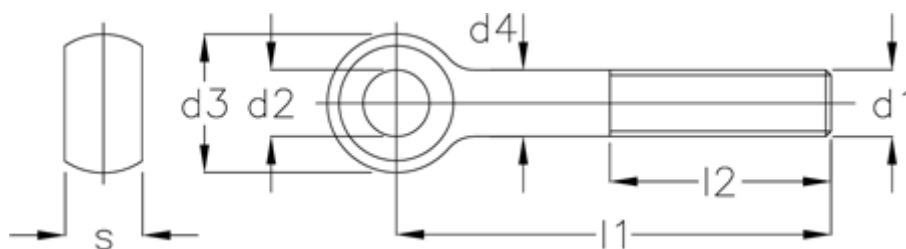

Varenummer: 20444M675
Beskrivelse: E+G Øjebolt
DIN 444-M6-75

Mål

$d1 = M6$

$d2 = 6$

$d3 = 14$

$d4 = 6$

$l1 = 75$

$l2 = 32$